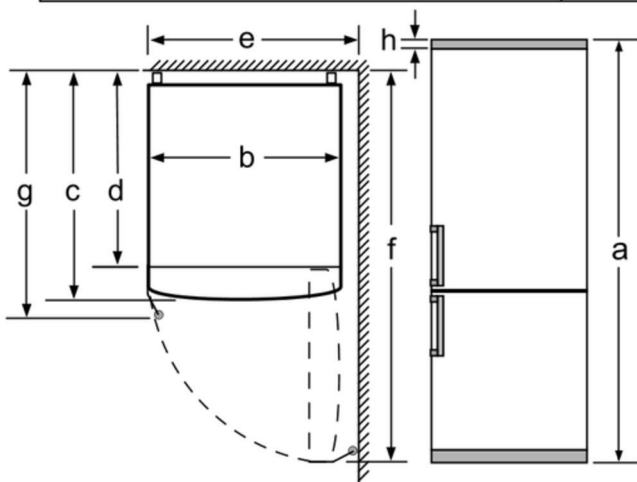

Име на уред	a	b	c	d	e	f	g	h
KGN39/KGF39 (Вътрешна дръжка)	2030	600	660	590	600	1210	660	12
KGN39/KGF39 (Външна дръжка)	2030	600	660	590	640	1210	700	12

Описание	
a	Височина
b	Ширина
c	Дълбочина при затворена врата без дръжка
d	Дълбочина на шкафа
e	Ширина при 90° отворена врата
f	Дълбочина при отворена врата
g	Дълбочина при затворена врата с дръжка
h	Въздушен отвор за монтаж в ниша или шкаф за монтаж

Измерване в мм

Ако уредът се поставя директно към стената, всички чекмеджета могат да се изтеглят напълно.

\* С и без външна дръжка.

Двата показани уреда са идентични.  
 (С различен ограничител на вратата)

Размери в мм