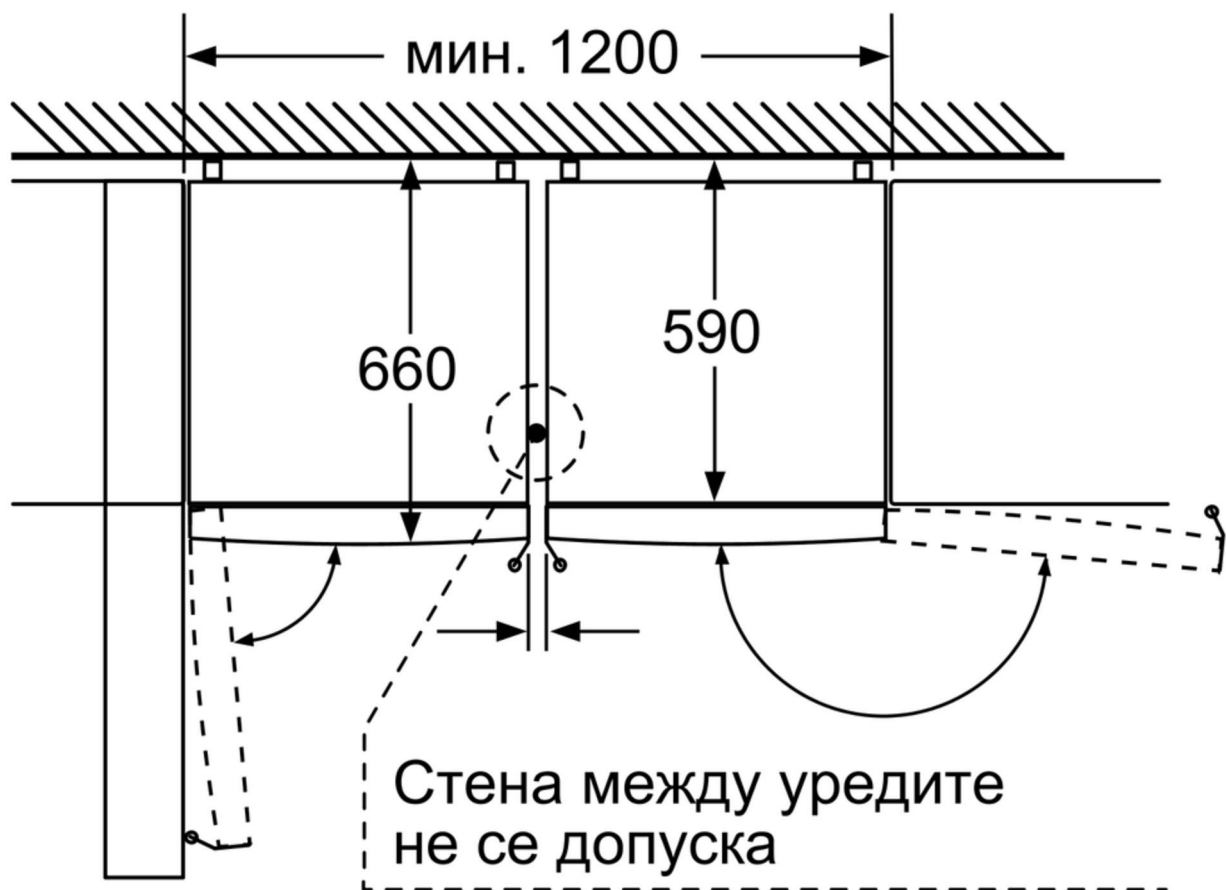

Име на уред	a	b	c	d	e	f	g	h
KGN39/KGF39 (Вътрешна дръжка)	2030	600	660	590	600	1210	660	12
KGN39/KGF39 (Външна дръжка)	2030	600	660	590	640	1210	700	12

Описание	
a	Височина
b	Ширина
c	Дълбочина при затворена врата без дръжка
d	Дълбочина на шкафа
e	Ширина при 90° отворена врата
f	Дълбочина при отворена врата
g	Дълбочина при затворена врата с дръжка
h	Въздушен отвор за монтаж в ниша или шкаф за монтаж

Измерване в мм

Ако уредът се поставя директно към стената, всички чекмеджета могат да се изтеглят напълно.

\* С и без външна дръжка.

Двата показани уреда са идентични.  
 (С различен ограничител на вратата)

Размери в мм